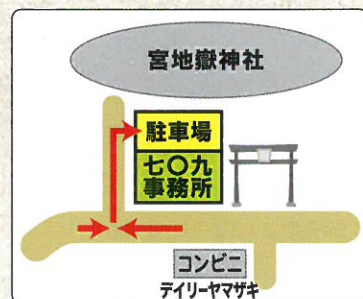

近くて便利！  
近くて安心！

七〇九保険をこれからもよろしくお願ひします！

お気軽に  
お立ち寄りください！

2月1日、宮地嶽神社の  
大鳥居の隣へ移転。

宮地嶽神社の境内へ  
七〇九保険企画へ

宮地嶽神社の境内へ向かう大鳥居をくぐってすぐに左手に  
事務所入口があります。こちらから車でははいれません  
のでご注意ください。

駐車場あります

駐車場は事務所の正面左から  
裏手へお回りください。  
9台分の駐車スペースがあり  
ます。